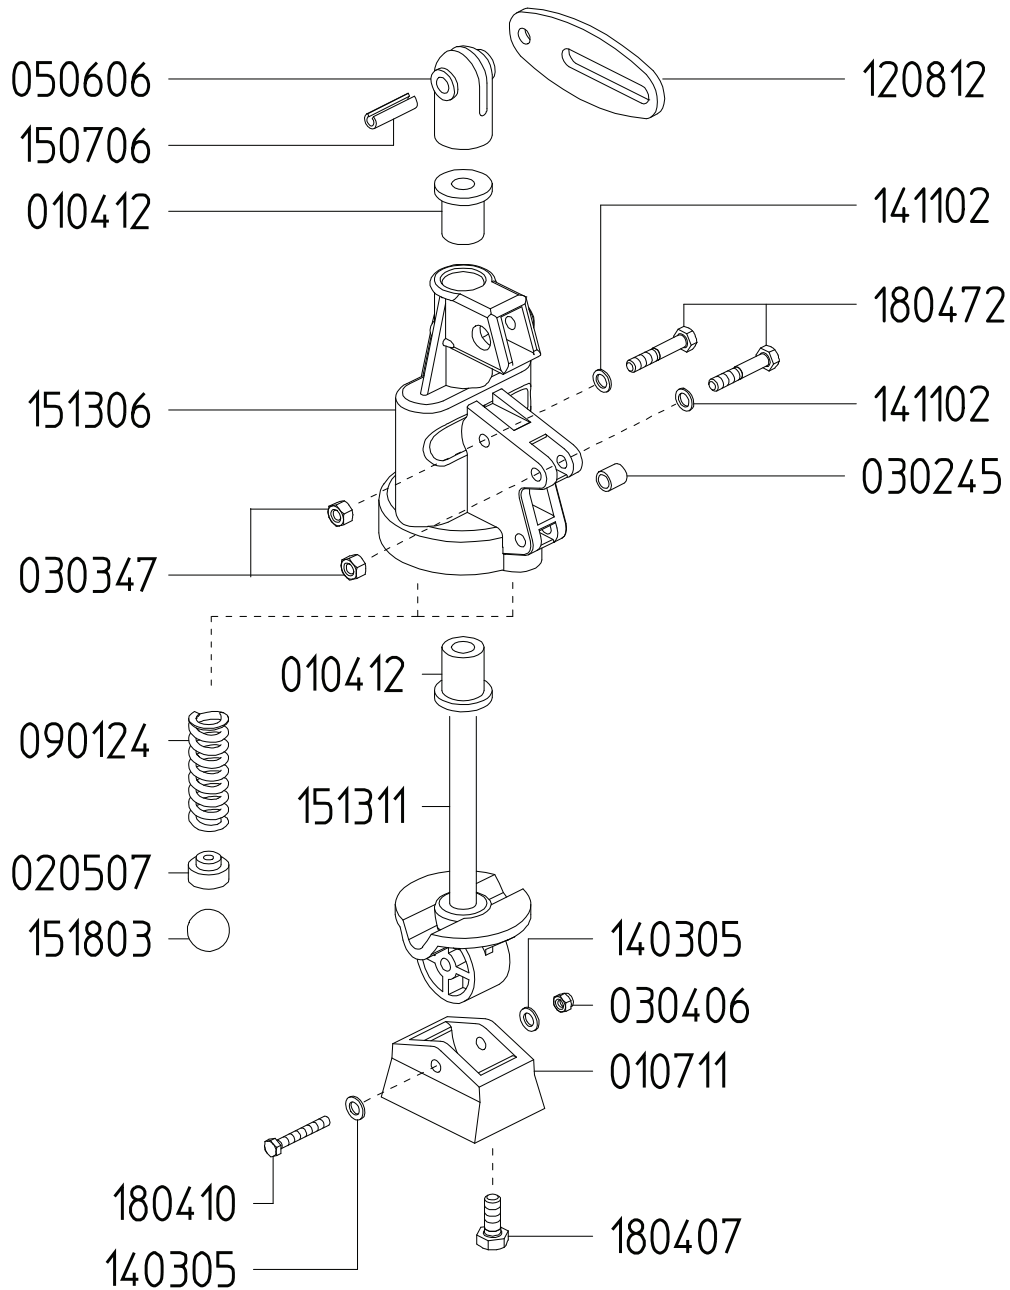

# 6035.18 BOOM HINGE

## WITHOUT MOUNTING BRACKETS

Revised 3-24-2023

Part #	Description	Qty
0104.12	ROD BUSHING	2
0107.11	HINGE MOUNT	1
0205.07	SPRING/BALL RETAINER	2
0302.31	SPACER	2
0302.45	SPACER	1
0303.47	NUT	2
0304.06	CASTLE NUT	1
0506.06	YOKE	1
0901.24	R.V. SPRING	1

Part #	Description	Qty
1208.12	PLATE	1
1403.05	WASHER	2
1411.02	WAHSER	2
1507.06	PIN	1
1513.06	HINGE BODY	1
1513.11	HINGE BASE	1
1518.03	1" HINGE BALL	1
1804.10	BOLT	1
1804.72	BOLT	2